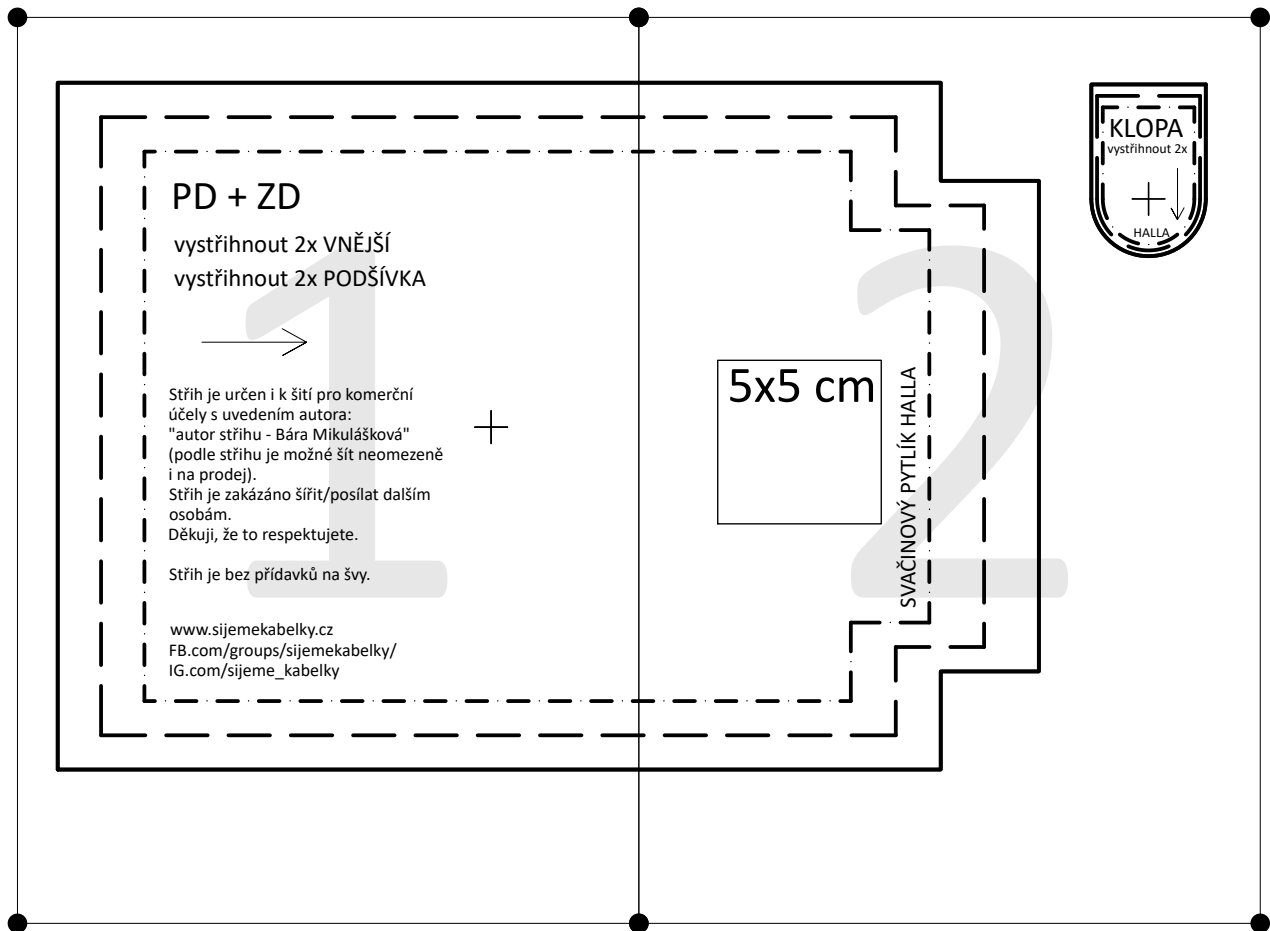

# PD + ZD

vystřihnout 2x VNĚJŠÍ

vystřihnout 2x PODŠÍVKA

Střih je určen i k šití pro komerční účely s uvedením autora:

"autor střihu - Bára Mikulášková"

(podle střihu je možné šít neomezeně i na prodej).

Střih je zakázáno šířit/posílat dalším osobám.

5x5 cm

SVAČINOVÝ PYTLÍK HALLA

KLOPA

vystřihnout 2x

HALLA